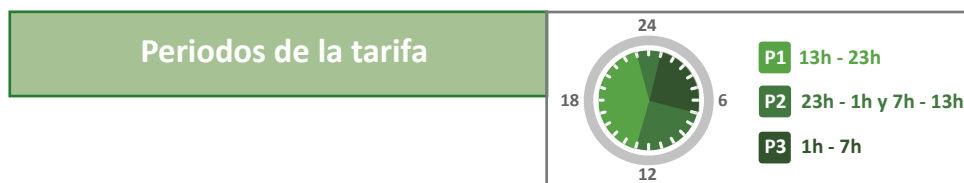

Megavatio 2.1DHS Premium

Término de energía*		Término de potencia*
P1:	0,206096€/kWh	0,121766€/kW día
P2:	0,138037€/kWh	
P3:	0,106472€/kWh	

¡Ayúdanos a cuidar el medio ambiente!

Contrata facturación electrónica y olvídate del papel

*Precios sin IVA/IGIC e impuesto eléctrico, oferta válida hasta 31/12/2019

*Variaciones regulatorias o legislativos, que se produzcan con posterioridad a la fecha de firma del contrato, se repercutirán al cliente según corresponda. Los componentes regulados (reactiva, alquiler de equipos, peajes y excesos de potencia) según regulación vigente: Orden IET/107/2014 Orden IET/3860/2017, RD1164/2001 y Orden ETU/1976/2016

Dispondrás de atención personalizada en todo momento de una empresa instaladora que te asesorará eficientemente, buscando siempre la mejor alternativa

Puede interesarte:

Monitorización de consumo

Iluminación

Gas

Punto de recarga

Solicita más información a tu agente energético: